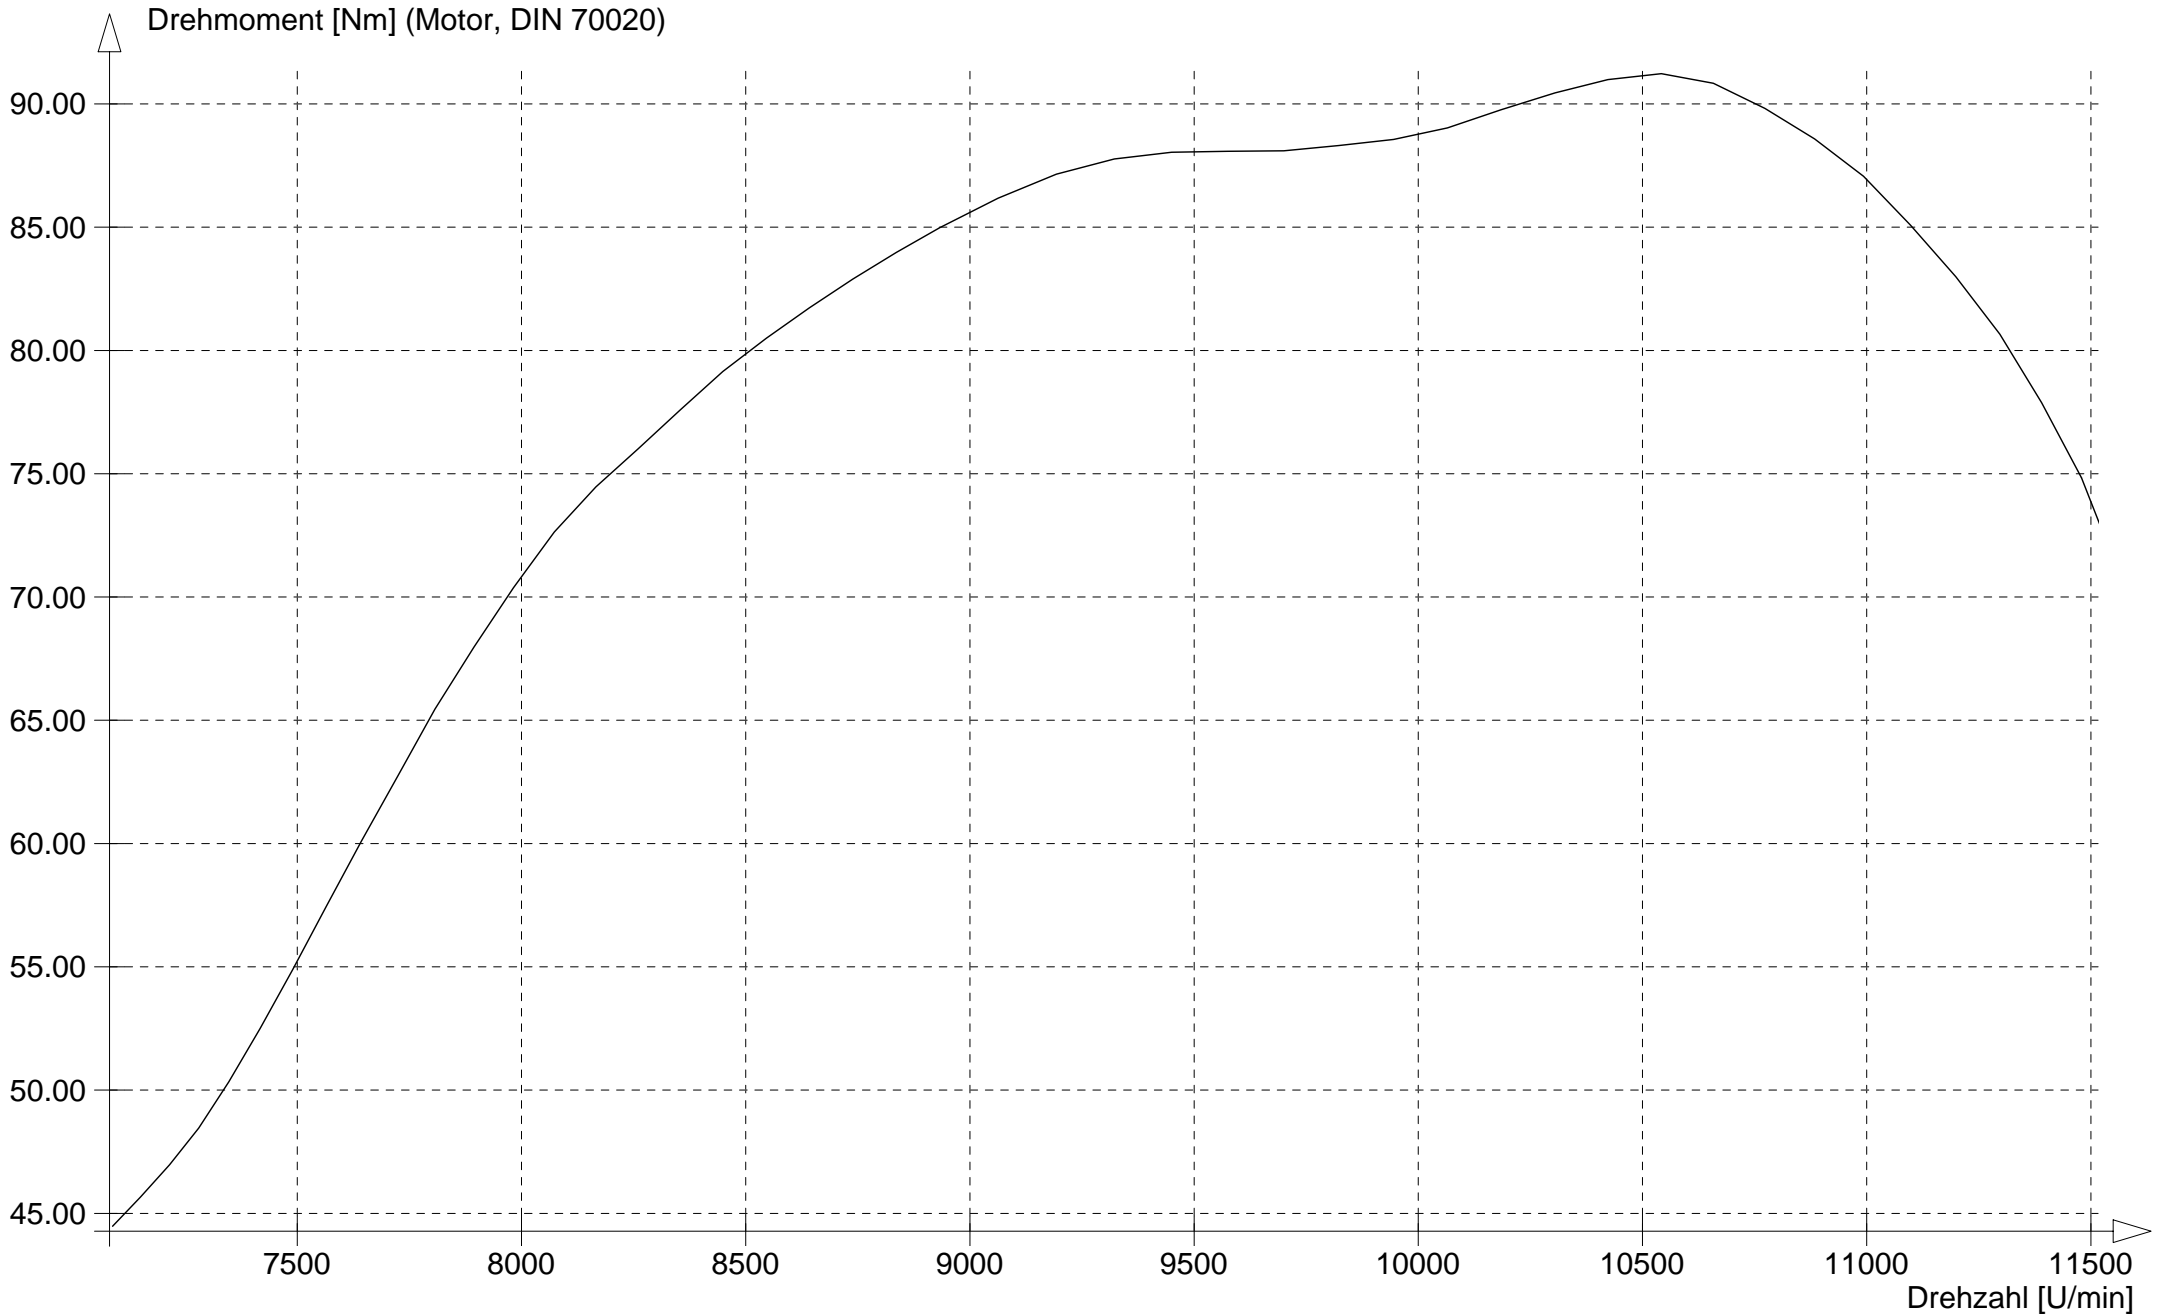

Leistungsprüfstand ak-technic.de

C:\GAMMA\TM35\GAMMA548.OMS

P(max): 101.3 kW (137.9 PS) bei 10740 U/min

M(max): 91.2 Nm bei 10510 U/min

erstellt am 10.09.2008 um 19:11 Uhr; Temp. 22°C; Druck 1022 mBar; rel. Feuchte 73 %